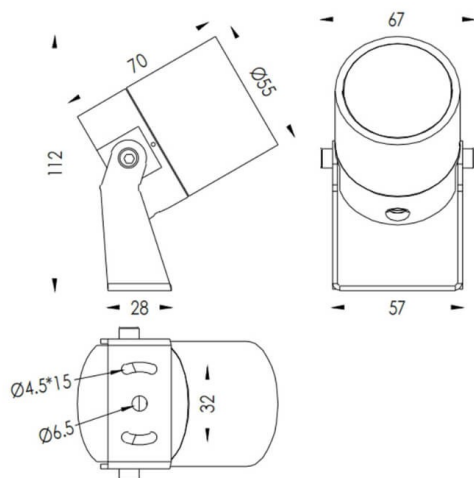

TUBEO-R

Code article	86.OS04.2341.02
Type de produit	Extérieur
Catégorie	Projecteurs
Famille	TUBEO-R
Sous-famille	TUBEO-R
Pictograms	

Dimensions
Product dimensions (mm) 55(Dia)X170(H)mm

Dessin technique

Produit	
Puissance système (W)	6
Flux lumineux utile (lm)	454
Efficacité lumineuse (lm/W)	75.67
Angle de faisceau	36
Durée de vie	50000h L70B10
IP	65
Équipement	ON-OFF
Durée de vie utile (h)	50000h L70B10
Température de couleur (K)	3000
Uniformité chromatique (SDCM)	SDCM3
CRI	80
IK	IK10